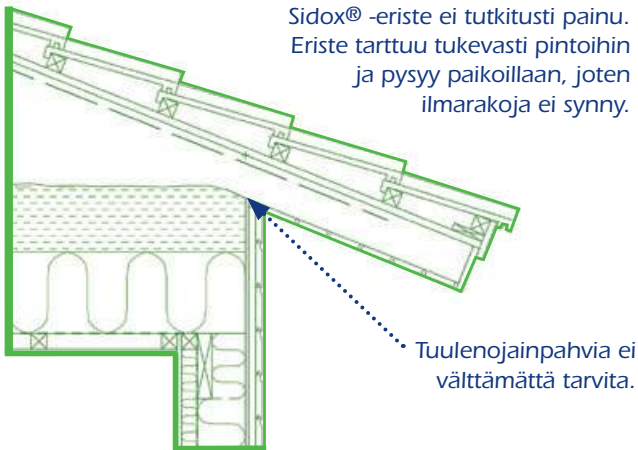

Termex-Eriste Oy, jo yli 30 vuotta suomalaisen
lämmöneristämisen suunnannäyttäjänä!

1988-2018

30

www.termex.fi

Sidox®

Yläpohjaeristämisen uusi laatustandardi

Sidox® pitää eristeen paikoillaan yläpohjassa. Tuuli ei eristettä siirrä ja painuma on minimaalinen. Edut syntyvät kehittyneestä asennustavasta, jolla kuidut sidotaan toisiinsa ja yläpohjan rakenteisiin. Asennuksen yhteydessä kuidut kiinnittyvät toisiinsa muodostaen yhtenäisen kevyen eristemassan. Sidoxin® asennuksen jälkeen yläpohjaan ei jää sauma- ja ristikkovälivuotoja. Sidox® takaa pysyvän, saumattoman ja tiiviin lämmöneristyksen.

Ainutlaatuinen tapa lämmöneristää varmasti

- Kuidut kiinnittyvät toisiinsa muodostaen eristettävän profiilin myötäisen eristemassan
- Erittäin pieni painuma
- Vähentää lämpövuotoja vinojen kattotuolisauvojen alta
- Kiinnittyy vaakatasossa olevien IV-putkien ympärille
- Säilyttää muotonsa vuosien saatossa
- Erittäin pieni ilmanläpäisevyys, hyvä tuulen pitävyys
- Saumaton
- Hengittävä, kosteutta tasaava
- Ei homehdu